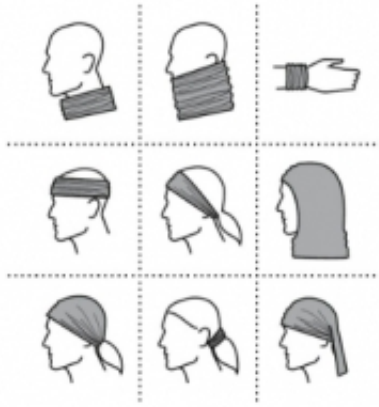

Link do produktu: <https://uniformowo.pl/malfini-adler-chusta-twister-328-pod-haft-lub-nadruk-z-logo-firmy-p-30632.html>

Malfini Adler Chusta Twister 328 pod Haft lub Nadruk z Logo Firmy

Cena brutto	9,48 zł
Cena netto	7,71 zł
Numer katalogowy	Adler_328
Kod EAN	8591729068799
Producent	MALFINI a.s.

Opis produktu

- Single Jersey, 100 % poliester
- modny elastyczny szal kominowy
- uniwersalne zastosowanie (sposoby noszenia podano na opakowaniu)

- **Gramatura:** 135 g/m²
- **Minimalny odbiór:** 1 szt
- **Szt. w woreczku:** 1 szt
- **Metka:** satynowa
- **Prać w:** 40 °C
- **Skład materiału:** 100 % poliester
- **Metoda znakowania odzieży:** sublimacja

Produkt posiada dodatkowe opcje:

ROZMIAR: uni

KOLOR: chabrowy , fioletowy , neon różowy , neon yellow , turkus , biały , czarny , czerwony