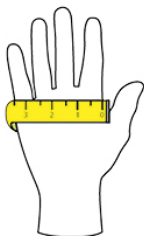

Link do produktu: <https://uniformowo.pl/portwest-lr13-rekawica-esd-z-powleczeniem-dloni-z-pu-12-par-a697-p-37765.html>

PORTWEST LR13 Rękawica esd z powleczeniem dłoni z pu - 12 par A697

Cena brutto	142,93 zł
Cena netto	116,20 zł
Czas wysyłki	48 godzin
Numer katalogowy	A697
Kod EAN	5036146014941
Producent	PORTWEST

Opis produktu

Rękawica odporna na przecięcie poziom B do ochrony przed przecięciem i ostrymi przedmiotami. Powłoka z poliestru 13g i włókna węglowego, która odprowadza elektryczność statyczną. Wzmocnienie na łuku kciuka dla większej trwałości. Powleczenie dłoni PU zapewnia doskonały chwyt i zręczność. Do prac przy urządzeniach elektronicznych, testowania, składania i do prac precyzyjnych. Nadaje się do użytku z większością urządzeń z ekranem dotykowym.

ROZMIAR RĘKAWICY	XXS	XS	S	M	L	XL	XXL	3XL	4XL
MINIMALNA DŁUGOŚĆ RĘKAWICY (W CALACH):	5	6	7	8	9	10	11	12	13

Produkt posiada dodatkowe opcje:

ROZMIAR: XS , S , M , L , XL , XXL

KOLOR: Grey/White