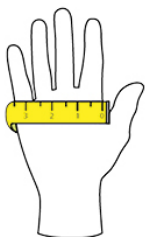

Link do produktu: <https://uniformowo.pl/portwest-lr13-rekawica-esd-z-powleczeniem-dloni-z-pu-12-par-a699-p-37767.html>

PORTWEST LR13 Rękawica ESD z powleczeniem dłoni z pu - 12 par A699

Cena brutto	183,39 zł
Cena netto	149,10 zł
Czas wysyłki	48 godzin
Numer katalogowy	A699
Kod EAN	5036146015061
Producent	PORTWEST

Opis produktu

Rękawica odporna na przecięcie na poziomie C do ochrony przed ostrymi przedmiotami. Powłoka z poliestru 13g i włókna węglowego odprowadza elektryczność statyczną. Wzmocnienie na łuku kciuka dla większej trwałości. Powleczenie dłoni PU zapewnia doskonały chwyt i zręczność. Do prac przy urządzeniach elektronicznych, testowania, składania i do prac precyzyjnych. Nadaje się do użytku z większością urządzeń z ekranem dotykowym.

- Odporność na przecięcie Poziom C
- Bezszywowy podkład o uigleniu 13
- Można używać w środowiskach ESD
- Wzmocnienia w okolicy kciuka podwyższające bezpieczeństwo i trwałość
- Antystatyczny
- Tej rękawicy można używać z większością urządzeń z ekranem dotykowym
- Powleczenie wewnętrznej części dłoni podwyższa manualność rękawicy i oddychalność całej dłoni
- Oddychający podkład bezszwowy
- Nowy produkt
- Certyfikowano na zgodność z CE
- Oznakowanie UKCA

ROZMIAR RĘKAWICY	XXS	XS	S	M	L	XL	XXL	3XL	4XL
MINIMALNA DŁUGOŚĆ RĘKAWICY (W CALACH):	5	6	7	8	9	10	11	12	13

Produkt posiada dodatkowe opcje:

ROZMIAR: XS , S , M , L , XL , XXL

KOLOR: Grey/White