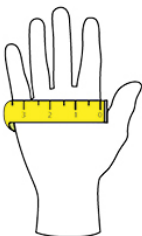

Link do produktu: <https://uniformowo.pl/portwest-lr13-rekawica-esd-z-powleczeniem-palcow-z-pu-12-par-a696-p-37764.html>

PORTWEST LR13 Rękawica esd z powleczeniem palców z pu - 12 par A696

Cena brutto	119,68 zł
Cena netto	97,30 zł
Numer katalogowy	A696
Kod EAN	5036146014880
Producent	PORTWEST

Opis produktu

Rękawica odporna na przecięcie poziom B do ochrony przed przecięciem i ostrymi przedmiotami. Powłoka z poliestru 13g i włókna węglowego, która odprowadza elektryczność statyczną. Wzmocnienie na łuku kciuka dla większej trwałości. Powleczenie PU podwyższa zręczność Do prac przy urządzeniach elektronicznych, testowania, składania i do prac precyzyjnych Nadaje się do użytku z większością urządzeń z ekranem dotykowym.

ROZMIAR RĘKAWICY	XXS	XS	S	M	L	XL	XXL	3XL	4XL
MINIMALNA DŁUGOŚĆ RĘKAWICY (W CALACH):	5	6	7	8	9	10	11	12	13

Produkt posiada dodatkowe opcje:

ROZMIAR: XS , S , M , L , XL , XXL

KOLOR: Grey/White