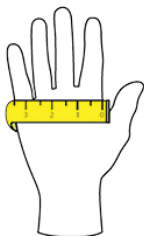

Link do produktu: <https://uniformowo.pl/portwest-mr13-rekawica-esd-z-powleczeniem-palcow-z-pu-12-par-a698-p-37766.html>

PORTWEST MR13 Rękawica ESD z powleczeniem palców z pu - 12 par A698

Cena brutto	142,93 zł
Cena netto	116,20 zł
Numer katalogowy	A698
Kod EAN	5036146015009
Producent	PORTWEST

Opis produktu

Rękawica odporna na przecięcie na poziomie C do ochrony przed ostrymi przedmiotami. Powłoka z poliestru 13g i włókna węglowego odprowadza elektryczność statyczną. Powleczenie PU podwyższa zręczność Do prac przy urządzeniach elektronicznych, testowania, składania i do prac precyzyjnych Nadaje się do użytku z większością urządzeń z ekranem dotykowym. 12 par w opakowaniu

ROZMIAR RĘKAWICY	XXS	XS	S	M	L	XL	XXL	3XL	4XL
MINIMALNA DŁUGOŚĆ RĘKAWICY (W CALACH):	5	6	7	8	9	10	11	12	13

Produkt posiada dodatkowe opcje:

ROZMIAR: XS , S , M , L , XL , XXL

KOLOR: Grey/White