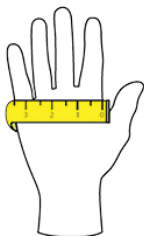

Link do produktu: <https://uniformowo.pl/portwest-mr13-rekawica-esd-z-powleczeniem-palcow-z-pu-12-par-a698-p-37766.html>

PORTWEST MR13 Rękawica ESD z powleczeniem palców z pu - 12 par A698

Cena brutto	142,93 zł
Cena netto	116,20 zł
Czas wysyłki	48 godzin
Numer katalogowy	A698
Kod EAN	5036146015009
Producent	PORTWEST

Opis produktu

Rękawica odporna na przecięcie na poziomie C do ochrony przed ostrymi przedmiotami. Powłoka z poliestru 13g i włókna węglowego odprowadza elektryczność statyczną. Powleczenie PU podwyższa zręczność Do prac przy urządzeniach elektronicznych, testowania, składania i do prac precyzyjnych Nadaje się do użytku z większością urządzeń z ekranem dotykowym. 12 par w opakowaniu

ROZMIAR RĘKAWICY	XXS	XS	S	M	L	XL	XXL	3XL	4XL
MINIMALNA DŁUGOŚĆ RĘKAWICY (W CALACH):	5	6	7	8	9	10	11	12	13

Produkt posiada dodatkowe opcje:

ROZMIAR: XS , S , M , L , XL , XXL

KOLOR: Grey/White