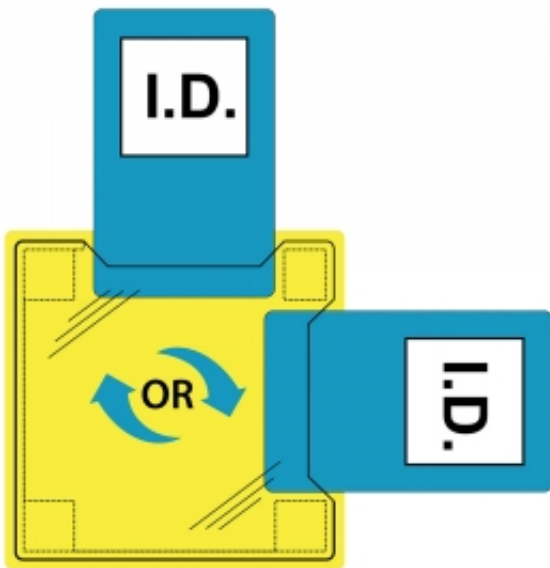

Dane aktualne na dzień: 04-04-2025 11:58

Link do produktu: <https://uniformowo.pl/portwest-podwojny-uchwyty-id-do-naszycia-na-odziezy-id20-p-38482.html>

PORTWEST Podwójny uchwyt ID do naszycia na odzieży ID20

Cena brutto	71,46 zł
Cena netto	58,10 zł
Czas wysyłki	48 godzin
Numer katalogowy	ID20
Kod EAN	5036108227662
Producent	PORTWEST

Opis produktu

SIZE CHART

Men's Neck

	S	M	L	XL	XXL	3XL	4XL
Metric (cm)	37	38	39	41	42	43	44
Imperial (inches)	14.5	15	15.5	16	16.5	17	17.5

Ladies' Bust

	XS	S	M	L	XL	XXL	3XL	4XL
Metric (cm)	72 76 80	84 88	92 96	100 104	108 112	116 120	124 128	132 136
Imperial (inches)	28 30 32	33 34	36 38	40	42 44	46 47	48 50	52 54
Euro - DE, BE, NL, NO, SV, DK	32 34 36	38	40 42	44	46 48	50	52 54	56 58
Euro - FR, ES, PT	34 36 36/38	40	42 44	46/48	48 50	52	54 56	58 60
Italy - IT	36 38 40	42	44 46	46	50 52	54	56 58	60 62
UK		8 10	12 14	16	18 20	22 24	26	28 30

Leg Length

- 29" • 74cm • Short
- 31" • 79cm • Reg
- 33" • 84cm • Tall
- 36" • 92cm • X-Tall

Note: Garment sizes vary depending on the style.

Produkt posiada dodatkowe opcje:

KOLOR: Clear