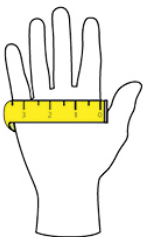

Link do produktu: <https://uniformowo.pl/portwest-rekawica-duo-term-a185-p-37679.html>

PORTWEST Rękawica Duo-Term A185

Cena brutto	13,60 zł
Cena netto	11,06 zł
Numer katalogowy	A185
Kod EAN	5036108258697
Producent	PORTWEST

Opis produktu

Innowacyjna, bardzo ciepła oraz niezwykle wygodna rękawica z powłoczeniem lateksowym posiadająca dodatkowe warstwy lateksu na końcach palców. Ciepła, trwała jak również wygodna dla użytkownika.

ROZMIAR RĘKAWICY	XXS	XS	S	M	L	XL	XXL	3XL	4XL
MINIMALNA DŁUGOŚĆ RĘKAWICY (W CALACH):	5	6	7	8	9	10	11	12	13

Produkt posiada dodatkowe opcje:

ROZMIAR: M , L , XL , XXL

KOLOR: Orange/Blue , Yellow/Blue