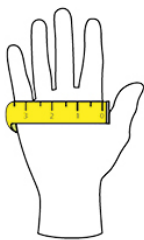

## PORTWEST Rękawica nakrapiana Classic Polka A111

Cena brutto	<b>2,41 zł</b>
Cena netto	<b>1,96 zł</b>
Numer katalogowy	<b>A111</b>
Kod EAN	<b>5036108163458</b>
Producent	<b>PORTWEST</b>

### Opis produktu

Lekka i wygodna rękawica bezszwowa nakrapiana o bardzo dobrych właściwościach chwytnych przeznaczona do pracy w suchym środowisku. Kategoria 1 CE oznacza ochronę przed niewielkimi zagrożeniami.

ROZMIAR RĘKAWICY	XXS	XS	S	M	L	XL	XXL	3XL	4XL
MINIMALNA DŁUGOŚĆ RĘKAWICY (W CALACH):	5	6	7	8	9	10	11	12	13

Produkt posiada dodatkowe opcje:

**ROZMIAR:** XS , S , M , L , XL , XXL  
**KOLOR:** White/Blue