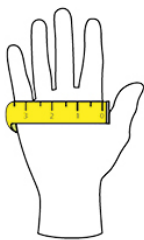

Link do produktu: <https://uniformowo.pl/portwest-rekawice-antarctica-insulatex-a245-p-37693.html>

PORTWEST Rękawice Antarctica Insulatex A245

Cena brutto	56,83 zł
Cena netto	46,20 zł
Numer katalogowy	A245
Kod EAN	5036108211906
Producent	PORTWEST

ROZMIAR RĘKAWICY	XXS	XS	S	M	L	XL	XXL	3XL	4XL
MINIMALNA DŁUGOŚĆ RĘKAWICY (W CALACH):	5	6	7	8	9	10	11	12	13

Produkt posiada dodatkowe opcje:

ROZMIAR: L , XL
KOLOR: Tan